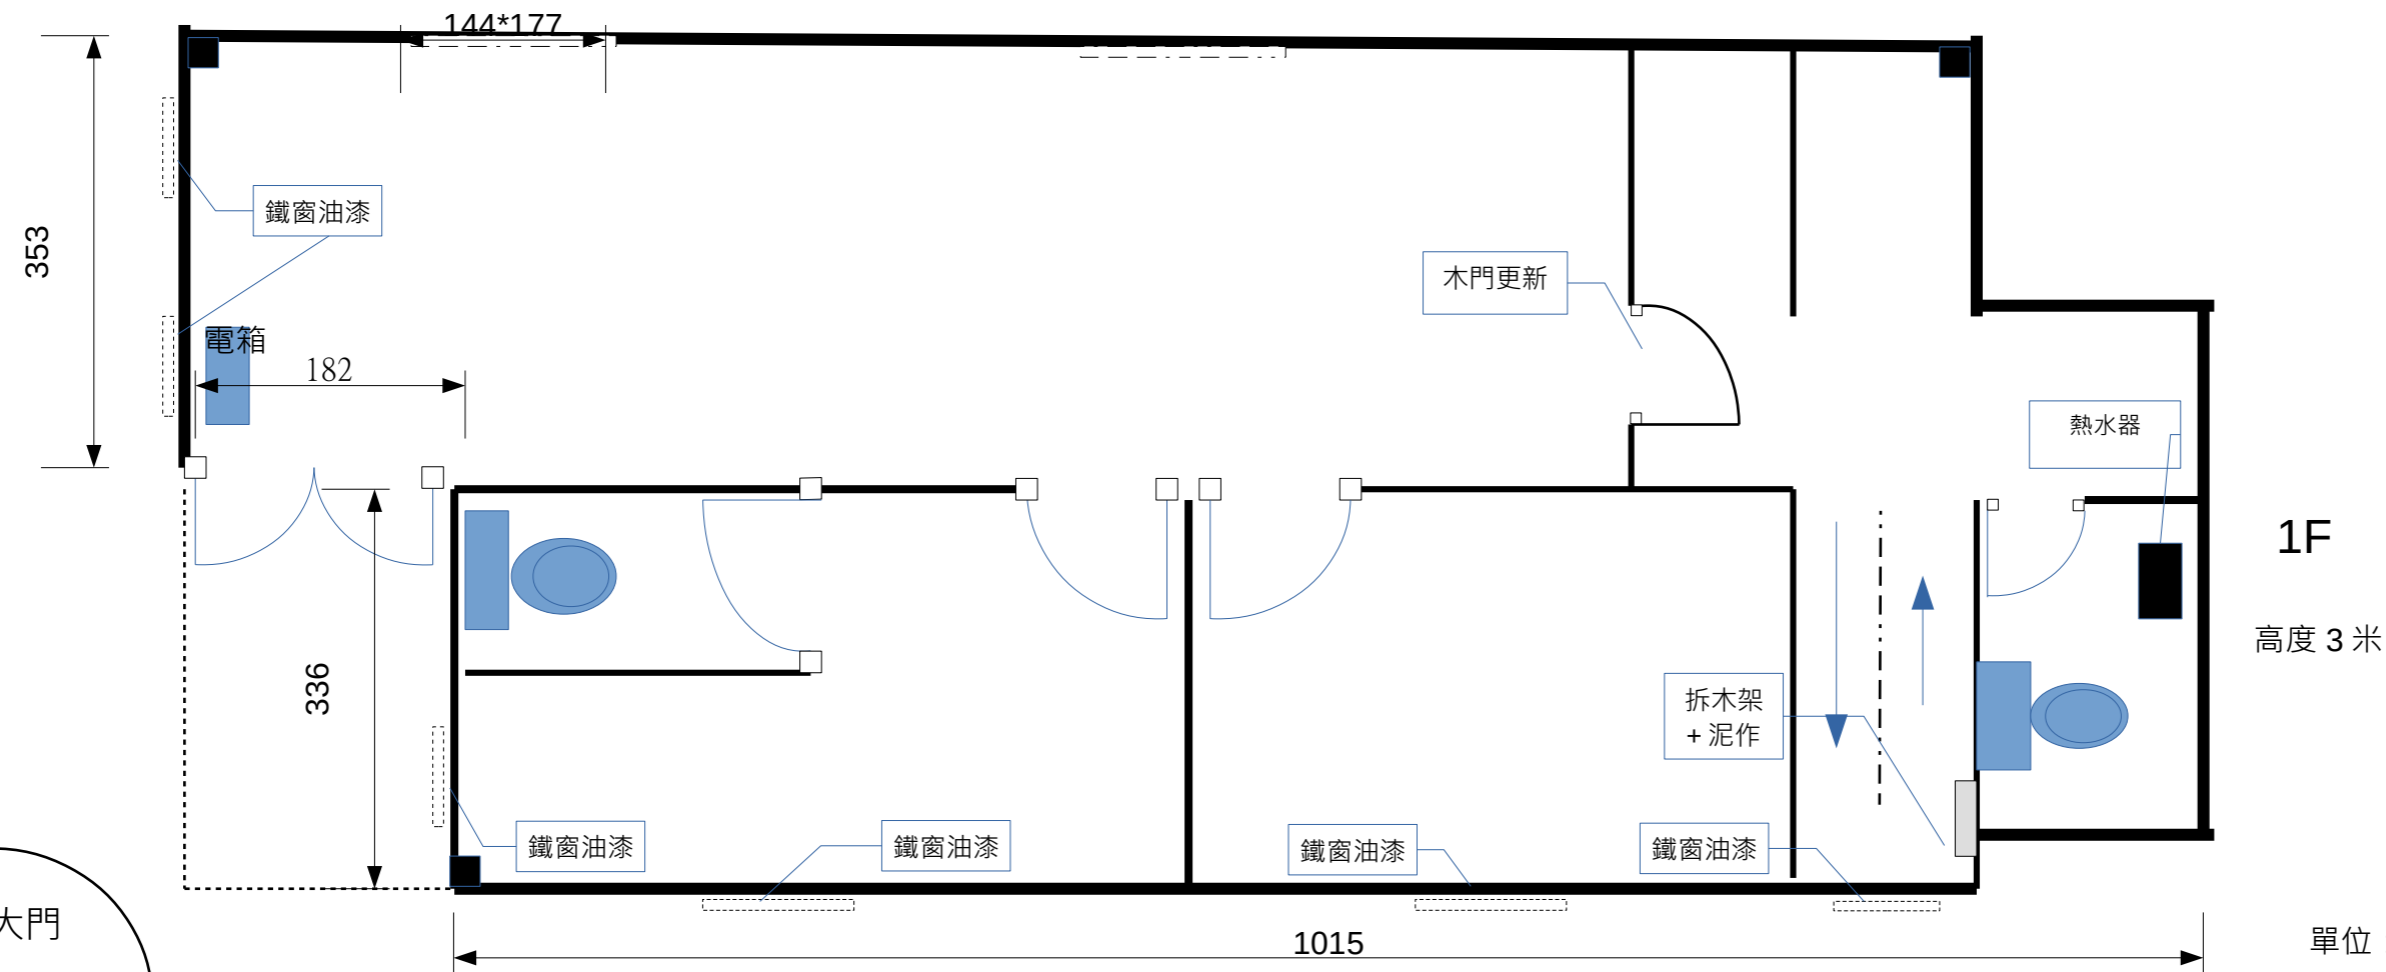

北

崇法街

第二辦公室格局示意圖說

單位：公分